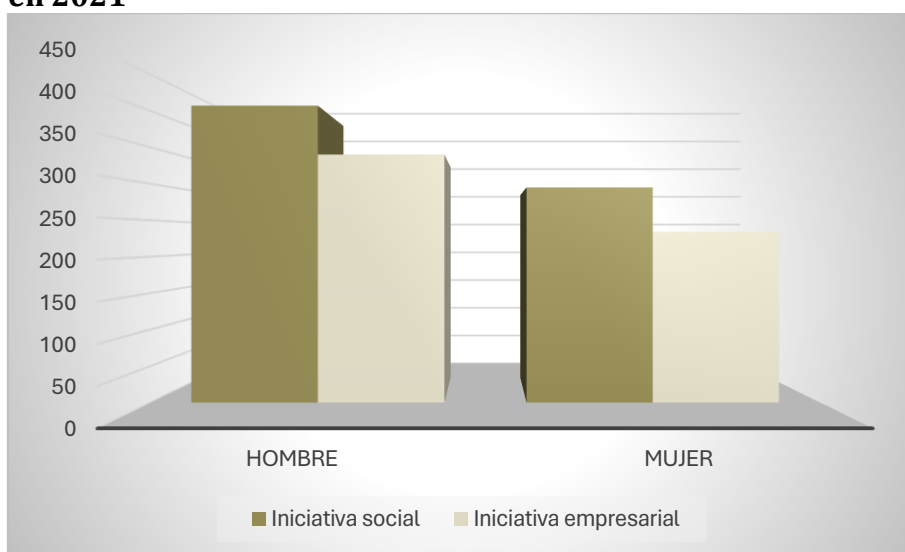

Trabajadores con discapacidad psíquica de los centros especiales de empleo en 2021

	Hombre	Mujer	Total
Iniciativa social	407	295	702
Iniciativa empresarial	340	234	574
Castilla-La Mancha	747	529	1276

Fuente: CIRIEC-España 2021.

Trabajadores con discapacidad psíquica de los centros especiales de empleo en 2021

Fuente: CIRIEC-España 2021.