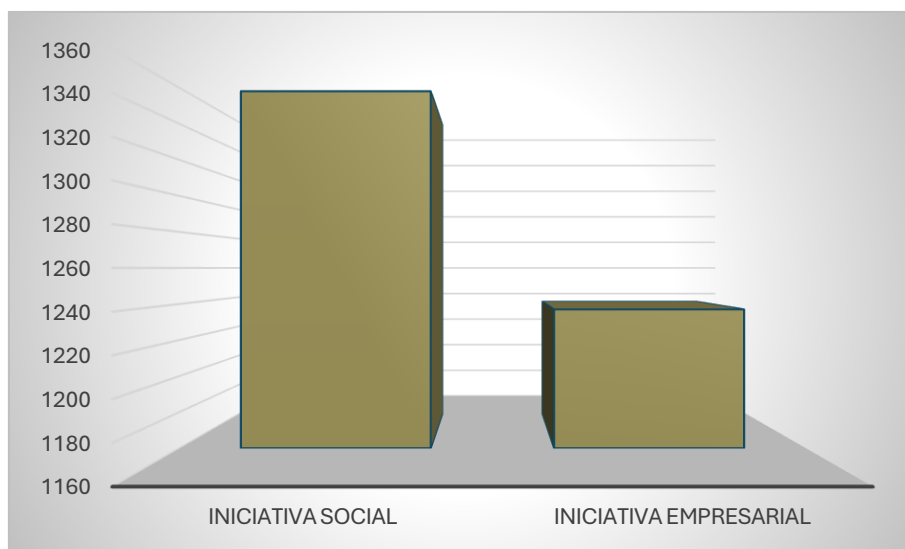

Trabajadores con discapacidad física en los centros especiales de empleo en 2021

	33% a 64%	33% a 64%	65% y +	65% y +	Total
	H	M	H	M	
Iniciativa social	779	465	61	53	1358
Iniciativa empresarial	747	412	51	27	1237
Castilla-La Mancha	1526	877	112	80	2595

Fuente: CIRIEC-España 2021.

Trabajadores con discapacidad física según el tipo de centro especial de empleo en 2021

Fuente: CIRIEC-España 2021.