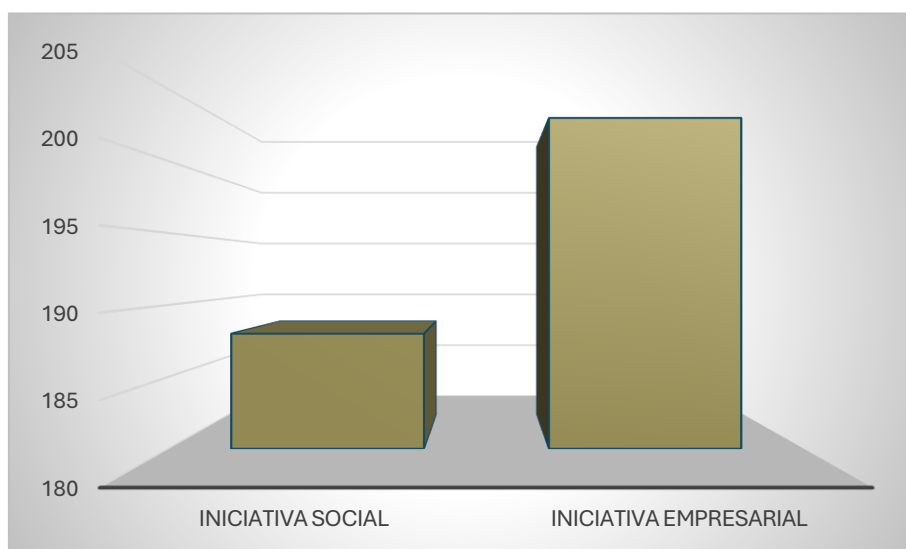

Trabajadores con discapacidad sensorial en los centros especiales de empleo en 2021

	33% a 64%		65% y +		Total
	H	M	H	M	
Iniciativa social	77	72	16	23	188
Iniciativa empresarial	88	77	18	20	203
Castilla-La Mancha	165	149	34	43	391

Fuente: CIRIEC-España 2021.

Trabajadores con discapacidad sensorial según el tipo de centro especial de empleo en 2021

Fuente: CIRIEC-España 2021.