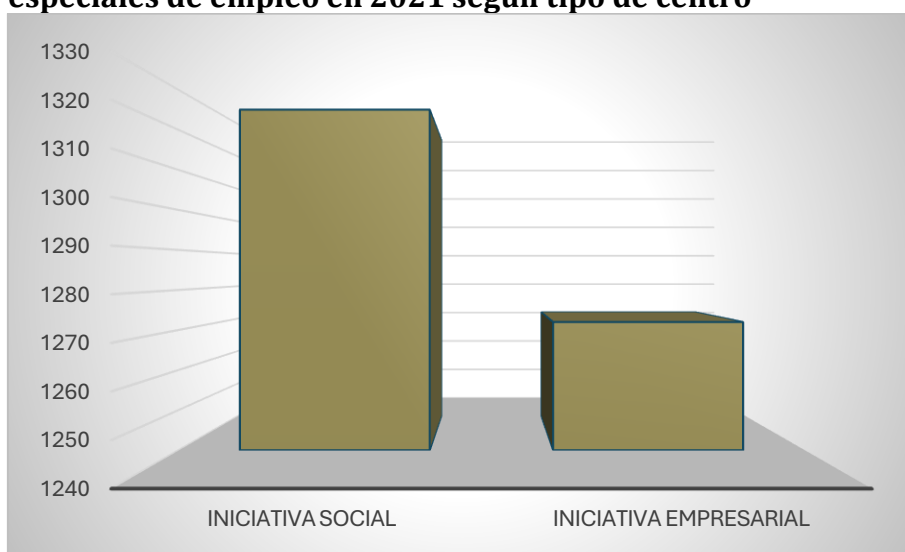

Trabajadores con contratación indefinida con discapacidad de los centros especiales de empleo en 2021 según tipo de centro

	Hombre	Mujer	Total
Iniciativa social	840	485	1325
Iniciativa empresarial	830	442	1272
Total	1670	927	2597

Fuente: CIRIEC-España 2021.

Trabajadores con discapacidad con contratación indefinida de los centros especiales de empleo en 2021 según tipo de centro

Fuente: CIRIEC-España 2021.