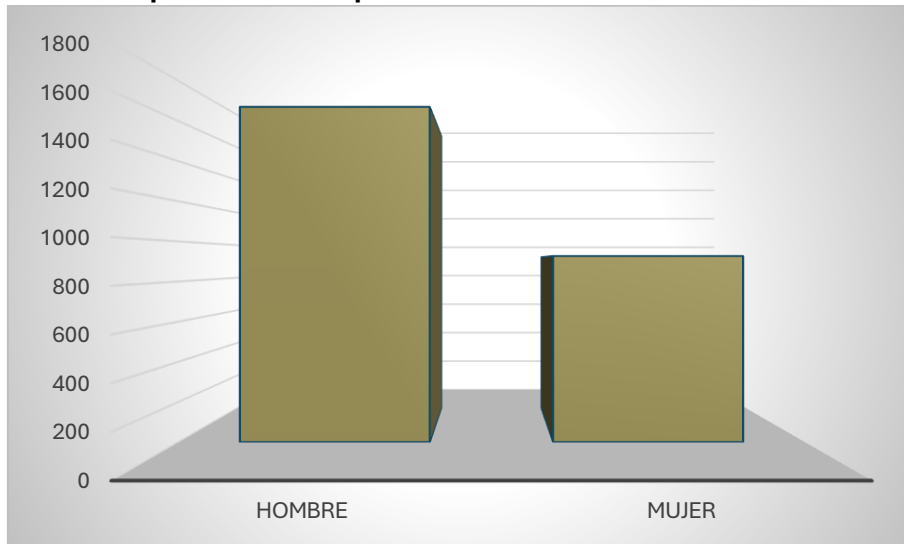

Trabajadores con contratación indefinida con discapacidad de los centros especiales de empleo en 2021 por sexo

	Hombre	Mujer
Trabajadores con discapacidad psíquica	369	379
Trabajadores con discapacidad física 33%-64%	577	365
Trabajadores con discapacidad física 65% y +	106	49
Trabajadores con discapacidad sensorial 33%-64%	69	69
Trabajadores con discapacidad sensorial 65% y +	18	24
Total	1139	886

Fuente: CIRIEC-España 2021.

Trabajadores con discapacidad con contratación indefinida según sexo de los centros especiales de empleo en 2021

Fuente: CIRIEC-España 2021.