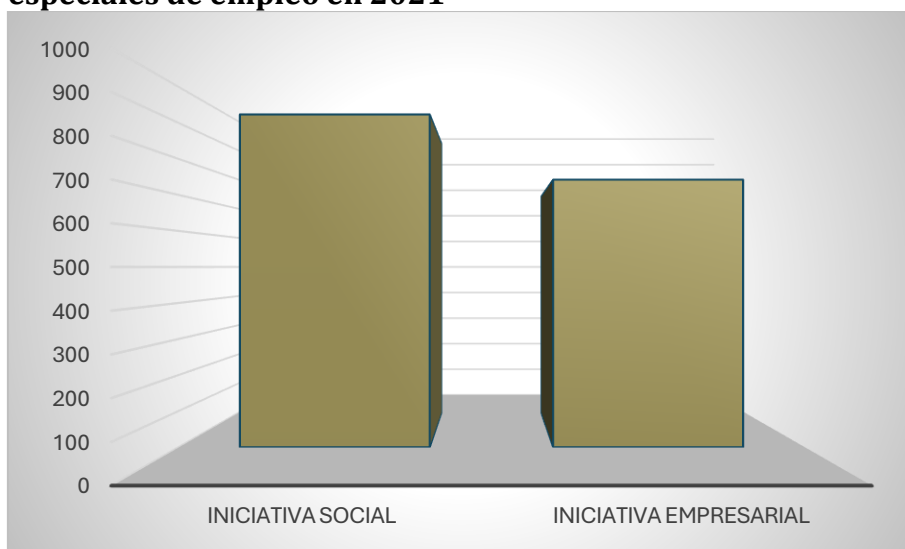

Trabajadores con contratación temporal con discapacidad de los centros especiales de empleo en 2021

	Hombre	Mujer	Total
Iniciativa social	499	424	923
Iniciativa empresarial	416	326	742
Total	915	750	1665

Fuente: CIRIEC-España 2021.

Trabajadores con discapacidad con contratación temporal de los centros especiales de empleo en 2021

Fuente: CIRIEC-España 2021.