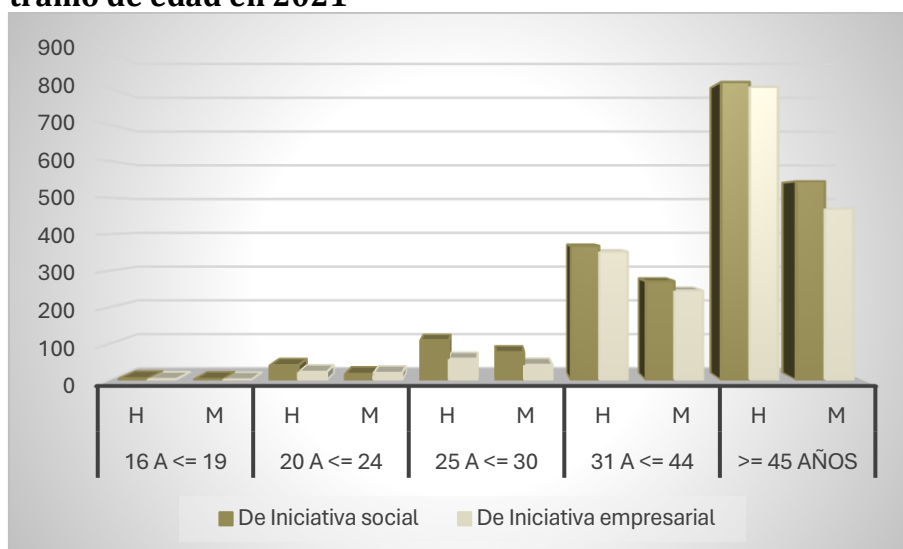

Trabajadores con discapacidad de los centros especiales de empleo según tramo de edad en 2021

	16 a <= 19		20 a <= 24		25 a <= 30		31 a <= 44		>= 45 años	
	H	M	H	M	H	M	H	M	H	M
De Iniciativa social	4	2	40	16	109	76	368	271	817	545
De Iniciativa empresarial	2	1	22	19	58	41	352	245	804	470
Total	6	3	62	35	167	117	720	516	1621	1015

Fuente: CIRIEC-España 2021.

Trabajadores con discapacidad de los centros especiales de empleo según tramo de edad en 2021

Fuente: CIRIEC-España 2021.