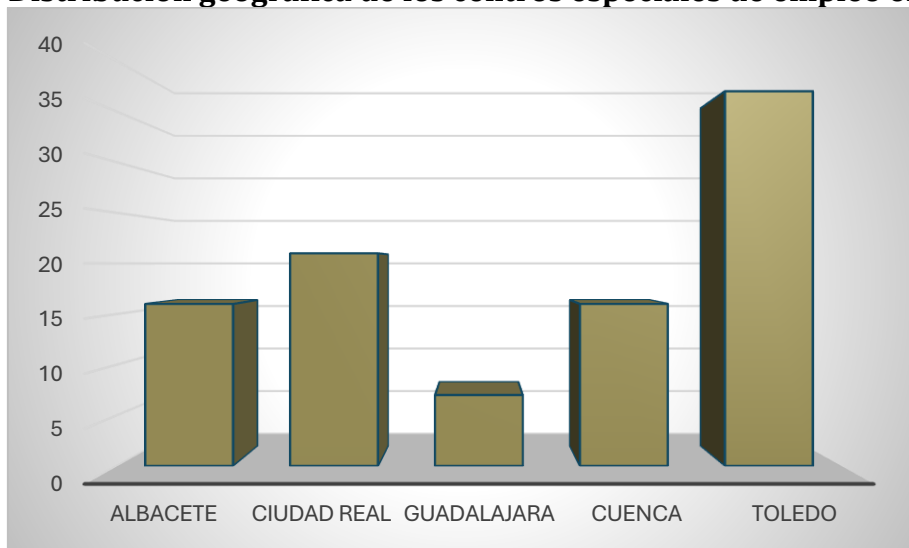

### Distribución geográfica de los centros especiales de empleo en 2023

Albacete	16
Ciudad Real	21
Guadalajara	16
Cuenca	7
Toledo	37
Castilla-La Mancha	97

Fuente: Registro de Centros Especiales de Empleo de Castilla-La Mancha. 2023.

### Distribución geográfica de los centros especiales de empleo en 2023

Fuente: Registro de Centros Especiales de Empleo de Castilla-La Mancha. 2023.