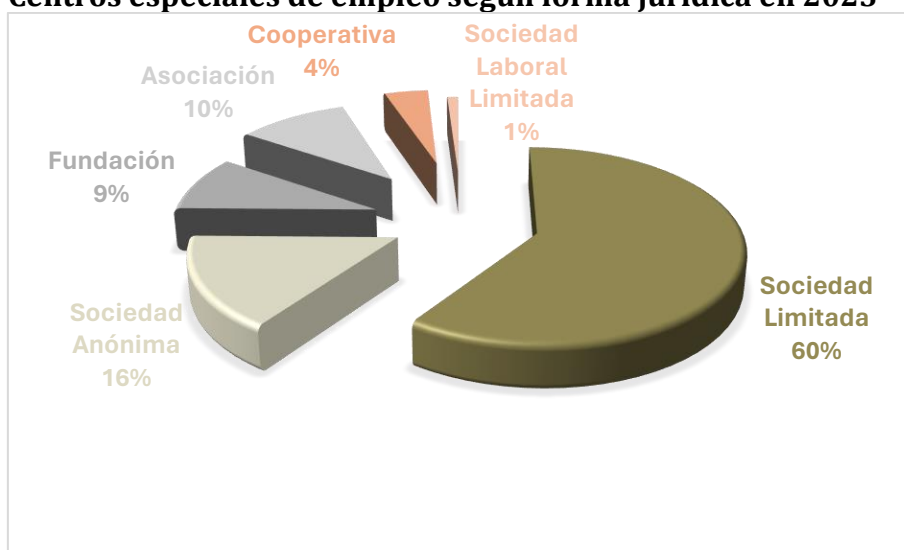

Centros especiales de empleo según forma jurídica en 2023

Sociedad Limitada	58
Sociedad Anónima	15
Fundación	9
Asociación	10
Cooperativa	4
Sociedad Laboral Limitada	1
Total	97

Fuente: Registro de Centros Especiales de Empleo de Castilla-La Mancha. 2023.

Centros especiales de empleo según forma jurídica en 2023

Fuente: Registro de Centros Especiales de Empleo de Castilla-La Mancha. 2023.