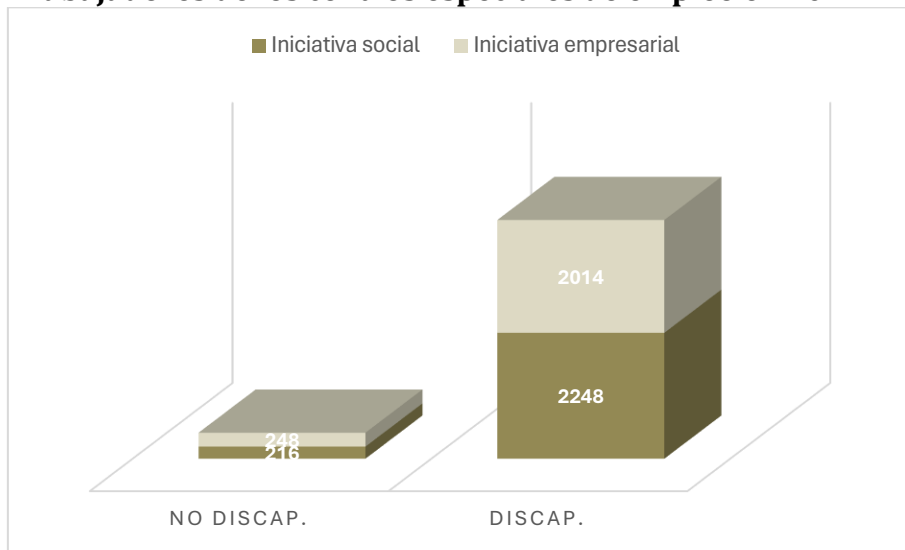

Trabajadores de los centros especiales de empleo en 2021

	No discap.	Discap.	Total
Iniciativa social	216	2248	2464
Iniciativa empresarial	248	2014	2262
Castilla-La Mancha	464	4262	4726

Fuente: CIRIEC-España 2021.

Trabajadores de los centros especiales de empleo en 2021

Fuente: CIRIEC-España 2021.